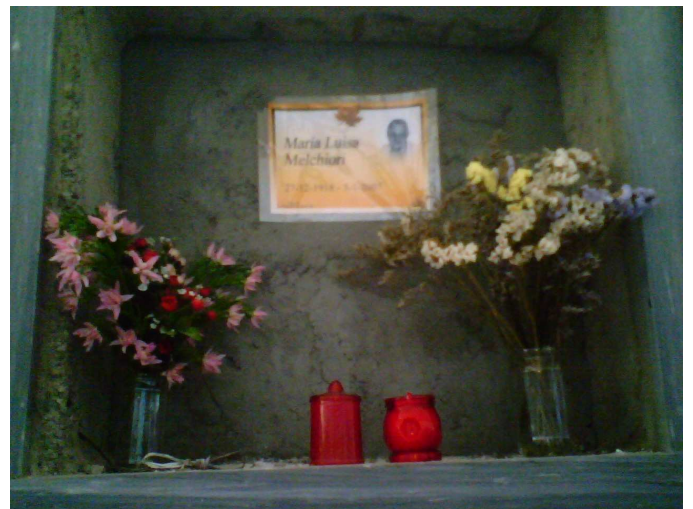

VISTO CHE:

- Nulla è cambiato dal mese di giugno ad oggi come da fotografie allegate.

CHIEDE:

- Quando l'Amministrazione Comunale ha intenzione di risolvere questo vergognoso atto di dimenticanza.

Consigliere Comunale
Valneri Fabio